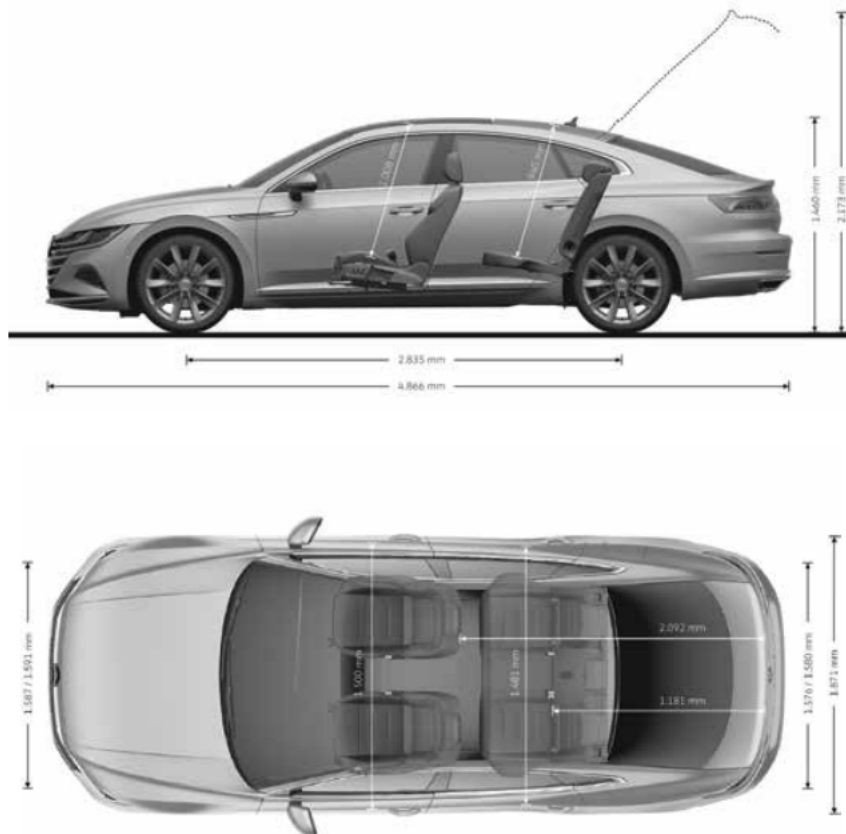

Dimensiuni

Arteon

Volum banchetă spate nerabatată / rabatată, l:

563-1557 Capacitate rezervor combustibil, l: ca. 66

Servicii post vânzare

Serviciul de mobilitate

Viata este mult mai frumoasa atunci cand te simti in siguranta. Folosind serviciul de mobilitate, va asigurati ca veti primi la timp ajutor calificat in caz de imobilizare tehnica a masinii dumneavoastra in timpul calatoriei. Acest serviciu gratuit este valabil pentru toate autovehiculele noi, timp de doi ani de la data livrării, fiind conditionat de efectuarea lucrarilor de service la un partener de service autorizat Volkswagen.